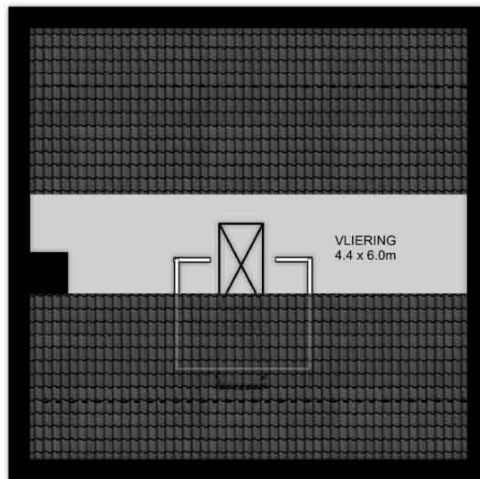

6.02 m

5.94 m

DEN HOLLANDER

VASTGOED WONEN

Vliering, Berkenheuveldreef 11 te Vught
De plattegronden zijn geschikt voor promotionele doeleinden.
Er kunnen geen rechten aan ontleend worden. © Topr.nl

Branchebrede meetinstructie

	Gebruiksoppervlakte wonen	316 m ²
	Overige inpandige ruimte	23 m ²
	Gebouwegebonden buitenruimte	29 m ²
	Externe bergruimte	112 m ²